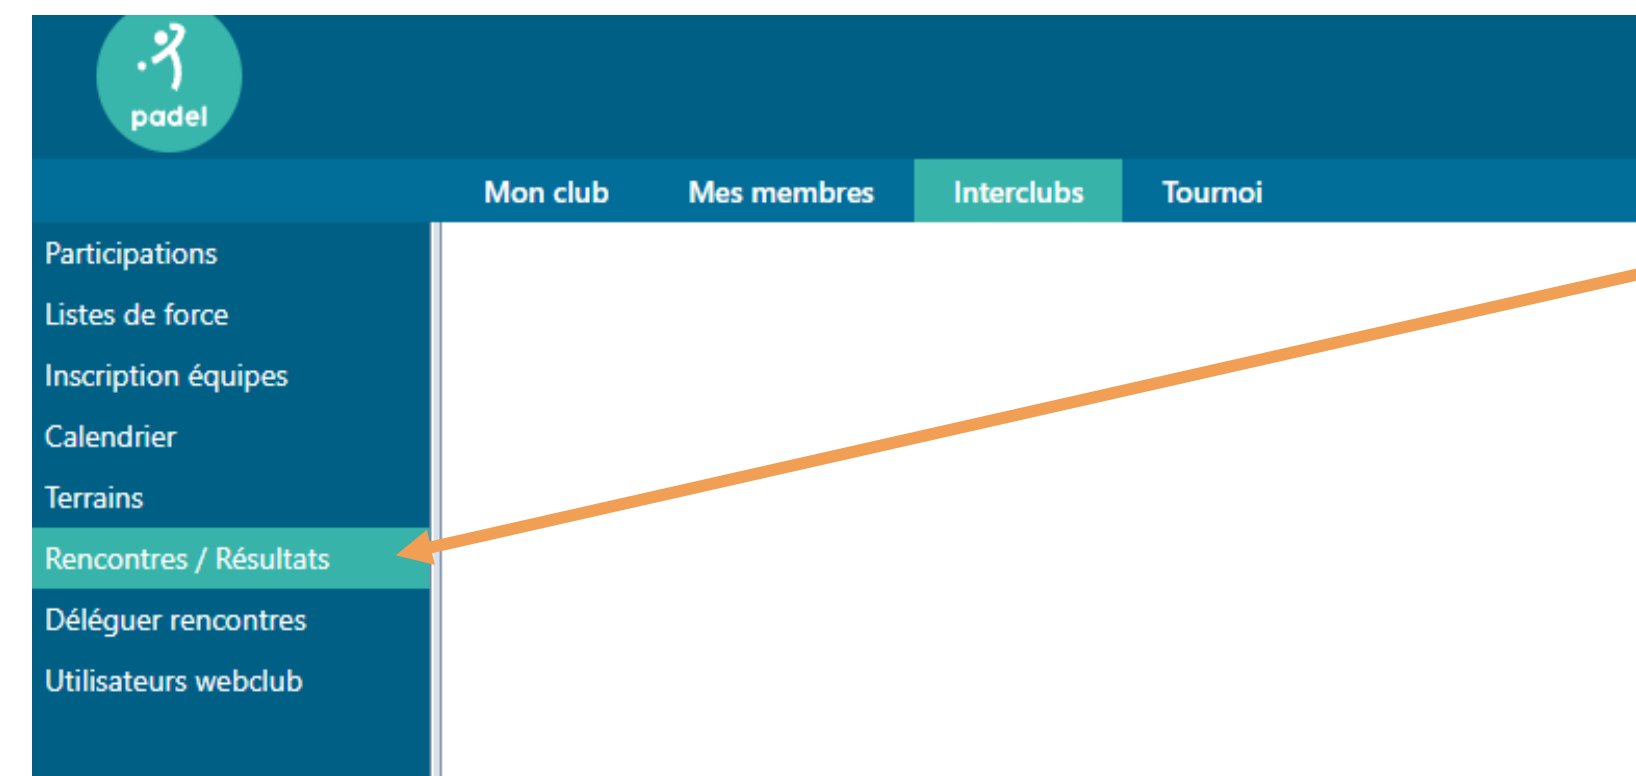

2. Cliquez sur « Rencontres/
Résultats ».